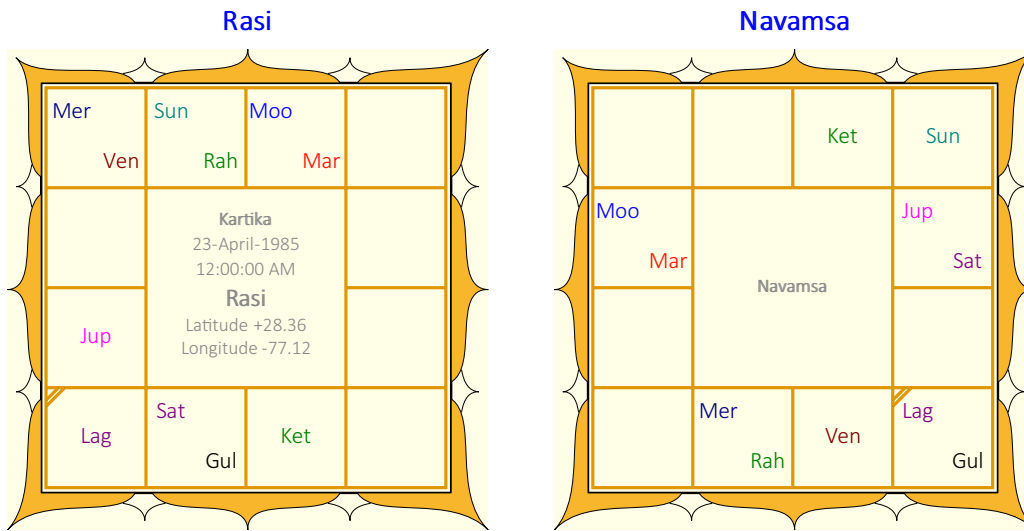

Birth Rasi - Rasi Lord : **Edavam - Shukra**

Lagna (Ascendant) - Lagna Lord : Dhanu - Guru

Thidhi (Lunar Day) : Thritheeya, Suklapaksha

Sunrise (Hrs.Mins) : 05:48 AM Standard Time

Sunset (Hrs.Mins) : 06:51 PM

Dinamana (Hrs. Mins) : 13.3

Dinamana (Nazhika. Vinazhika) : 32.38

Local Mean Time (LMT) : Standard Time - 21 Min.

Astrological Day of Birth : Monday

Kalidina Sankhya : 1857712

Dasa System : Vimshottari, Years = 365.25Days

Star Lord : Surya  
 Ganam, Yoni, Animal : Asura, Female, Sheep  
 Bird, Tree : Pullu bird, Fig  
 Chandra Avastha : 9 / 12  
 Chandra Vela : 27 / 36  
 Chandra Kriya : 45 / 60  
 Dagda Rasi : Chingam, Makara  
 Karanam : Taitila  
 Nithya Yoga : Soubhagya  
 Rasi of Sun - Star Position : Medam - Aswati  
 Position of Angadityan : Head  
 Zodiac sign (Western System) : Taurus

Yogi Point - Yogi Star : 138:50:46 - Pooram  
 Yogi Planet : Shukra  
 Duplicate Yogi : Surya  
 Avayogi Star - Planet : Vishakham- Guru  
 Atma Karaka (Soul)-Karakamsa : Guru - Karkata  
 Amatya Karaka (Intellect/Mind) : Budha  
 Lagna Aruda (Pada) / Thanu : Kumba  
 Dhana Aruda (Pada) : Kanni